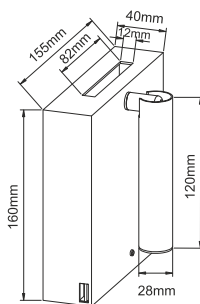

🇮🇹 Caricatore mobile per **INDUZIONE** e **USB**.

🇪🇸 Cargador de móvil por **INDUCCIÓN** y **USB**.

CODE	COLOR	CCT	LUMENS	POWER	VOLTAGE	ANGLE	PF	A	Hz	LIFETIME	RA	IP
4174	○ WHITE	2.700 K	150/90/40	4W	220-240V	20°	> 0,4	0,045	50/60	30.000h	80	20
4175	● BLACK	2.700 K	150/90/40	4W	220-240V	20°	> 0,4	0,045	50/60	30.000h	80	20