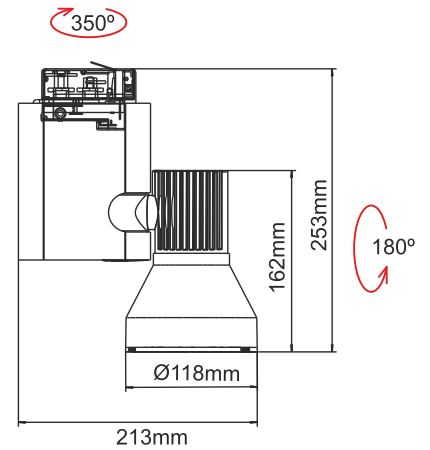

TOR ALUMINIUM 34W 220V 38° LED PHILIPS PROJECTOR PARA CARRIL

5 Years  
Warranty

PHILIPS XITANIUM DRIVER  
PHILIPS FORTIMO CHIP

3-PHASE ADAPTER INCLUDED  
ADAPTADOR TRIFASICO INCLUIDO

CODE	COLOR	CCT	LUMENS	POWER	VOLTAGE	ANGLE	PF	A	Hz	LIFETIME	RA	IP
3646	● BLACK	3.000 K	2.670	34W	220-240V	38°	> 0,9	0,7	50/60	50.000	80	20
3647	● BLACK	4.000 K	2.724	34W	220-240V	38°	> 0,9	0,7	50/60	50.000	80	20
3648	○ WHITE	3.000 K	2.670	34W	220-240V	38°	> 0,9	0,7	50/60	50.000	80	20
3649	○ WHITE	4.000 K	2.724	34W	220-240V	38°	> 0,9	0,7	50/60	50.000	80	20