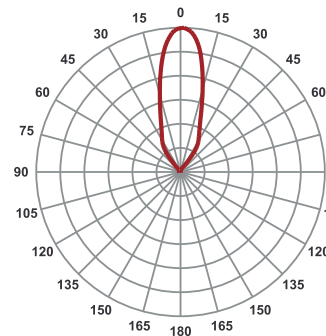

TOR ALUMINIUM 34W 220V 38° LED PHILIPS PROJECTOR PARA CARRIL

5 Years  
Warranty

PHILIPS XITANIUM DRIVER  
PHILIPS FORTIMO CHIP

3-PHASE ADAPTER INCLUDED  
ADAPTADOR TRIFASICO INCLUIDO

CODE	COLOR	CCT	LUMENS	POWER	VOLTAGE	ANGLE	PF	A	Hz	LIFETIME	RA	IP
3646	● BLACK	3.000 K	2.670	34W	220-240V	38°	> 0,9	0,7	50/60	50.000	80	20
3647	● BLACK	4.000 K	2.724	34W	220-240V	38°	> 0,9	0,7	50/60	50.000	80	20
3648	○ WHITE	3.000 K	2.670	34W	220-240V	38°	> 0,9	0,7	50/60	50.000	80	20
3649	○ WHITE	4.000 K	2.724	34W	220-240V	38°	> 0,9	0,7	50/60	50.000	80	20