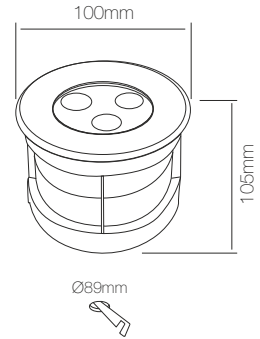

sigma 3w

Drenaje (min. 300mm)

Drainaje (min. 300mm)

 Driver intégré.

 Integrated driver.

 Driver intégré.

 Driver integrato.

 Driver integrado.

MULTI
TENSION

CODE	CCT	LUMENS	CD	POWER	VOLTAGE	ANGLE	PF	A	Hz
4251	3.000 K	210	540	3W	100-240V	30°	> 0,6	0,03	50/60

RoHS