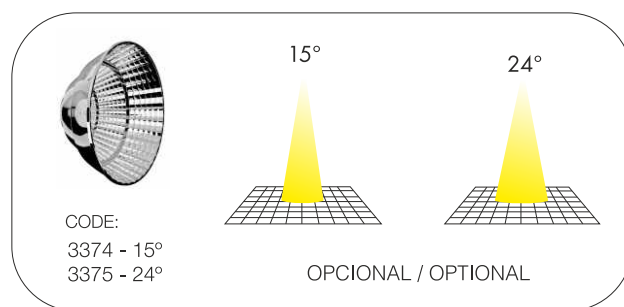

NEW
BLACK COLOR

BENEITO FAURE®

RUM 33W 110-240V 50° LED PROYECTOR PARA CARRIL

3-PHASE ADAPTER INCLUDED
ADAPTADOR TRIFASICO INCLUIDO

INCLUIDO
INCLUDED

CODE:
3374 - 15°
3375 - 24°

OPCIONAL / OPTIONAL

MULTI TENSION

CODE	COLOR	CCT	LUMENS	CD	POWER	VOLTAGE	ANGLE	PF	A	Hz	LIFETIME	RA	IP
3745	● BLACK	3.000 K	2.721	3.550	33W	110-240V	50°	> 0,9	0,85	50/60	30.000	75	20
3746	● BLACK	4.000 K	2.933	3.745	33W	110-240V	50°	> 0,9	0,85	50/60	30.000	75	20
265208-3	○ WHITE	3.000 K	2.721	3.550	33W	110-240V	50°	> 0,9	0,85	50/60	30.000	75	20
265208-4	○ WHITE	4.000 K	2.933	3.745	33W	110-240V	50°	> 0,9	0,85	50/60	30.000	75	20