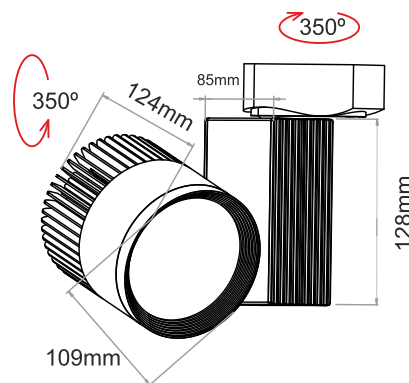

NEW
BLACK COLOR

BENEITO FAURE®

RUM 33W 110-240V 50° LED PROYECTOR PARA CARRIL

3-PHASE ADAPTER INCLUDED
ADAPTADOR TRIFASICO INCLUIDO

INCLUIDO
INCLUDED

CODE:
3374 - 15°
3375 - 24°

OPCIONAL / OPTIONAL

MULTI TENSION

CODE	COLOR	CCT	LUMENS	CD	POWER	VOLTAGE	ANGLE	PF	A	Hz	LIFETIME	RA	IP
3745	● BLACK	3.000 K	2.721	3.550	33W	110-240V	50°	> 0,9	0,85	50/60	30.000	75	20
3746	● BLACK	4.000 K	2.933	3.745	33W	110-240V	50°	> 0,9	0,85	50/60	30.000	75	20
265208-3	○ WHITE	3.000 K	2.721	3.550	33W	110-240V	50°	> 0,9	0,85	50/60	30.000	75	20
265208-4	○ WHITE	4.000 K	2.933	3.745	33W	110-240V	50°	> 0,9	0,85	50/60	30.000	75	20