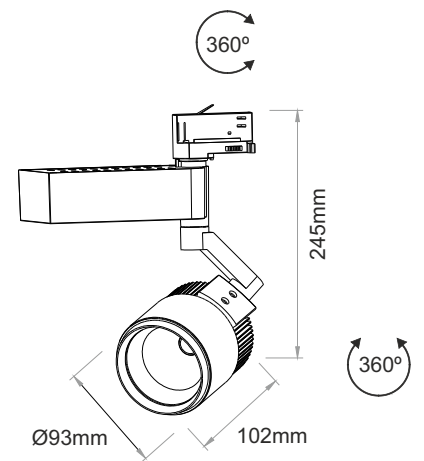

PRO 17W 110-240V 20° LED BRIDGELUX PROYECTOR PARA CARRIL

MULTI TENSION

CODE	CCT	LUMENS	CD	POWER	VOLTAGE	ANGLE	PF	A	Hz	LIFETIME	RA	IP
264470-PR3	3.000 K	1.126	5.360	17W	110-240V	20°	> 0,9	0,35	50/60	20.000	80	20
264470-PR4	4.000 K	1.177	5.440	17W	110-240V	20°	> 0,9	0,35	50/60	20.000	80	20