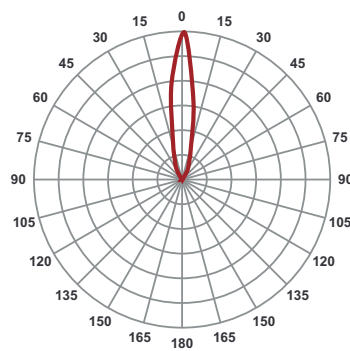

PRO 17W 110-240V 20° LED BRIDGELUX PROYECTOR PARA CARRIL

MULTI TENSION

CODE	CCT	LUMENS	CD	POWER	VOLTAGE	ANGLE	PF	A	Hz	LIFETIME	RA	IP
264470-PR3	3.000 K	1.126	5.360	17W	110-240V	20°	> 0,9	0,35	50/60	20.000	80	20
264470-PR4	4.000 K	1.177	5.440	17W	110-240V	20°	> 0,9	0,35	50/60	20.000	80	20