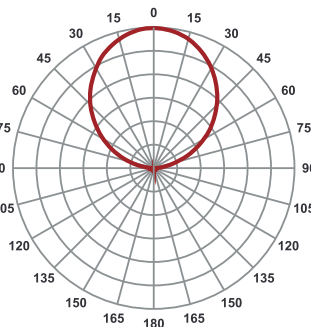

NEO XL CON SENSOR ALUMINIUM 18W 100-240V 120° LED

IP54

**MULTI TENSION**

CODE	COLOR	CCT	LUMENS	CD	POWER	VOLTAGE	ANGLE	PF	A	Hz	LIFETIME	RA	IP
3886	○ WHITE	3.000 K	1.640	550	18W	100-240V	120°	> 0,9	0,08	50	25.000h	80	54
3887	○ WHITE	4.000 K	1.650	560	18W	100-240V	120°	> 0,9	0,08	50	25.000h	80	54
3888	● BLACK	3.000 K	1.640	550	18W	100-240V	120°	> 0,9	0,08	50	25.000h	80	54
3889	● BLACK	4.000 K	1.650	560	18W	100-240V	120°	> 0,9	0,08	50	25.000h	80	54