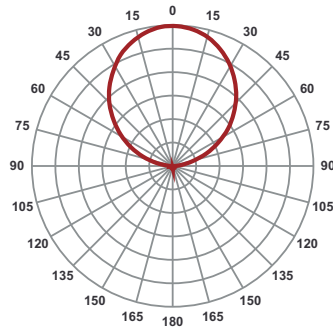

NEO 9W BLANCO 220V 120° LED

IP54

CODE	CCT	LUMENS	CD	POWER	VOLTAGE	ANGLE	PF	A	Hz	LIFETIME	RA	IP
3585	3.000 K	690	258	9W	220-240V	120°	> 0,7	0,05	50	25.000h	80	54
3583	4.000 K	700	262	9W	220-240V	120°	> 0,7	0,05	50	25.000h	80	54