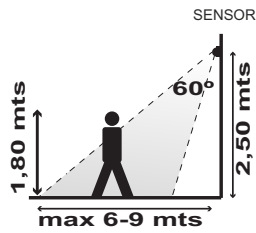

NEO 9W BLANCO 220V 120° LED

IP54

CODE	CCT	LUMENS	CD	POWER	VOLTAGE	ANGLE	PF	A	Hz	LIFETIME	RA	IP
3585	3.000 K	690	258	9W	220-240V	120°	> 0,7	0,05	50	25.000h	80	54
3583	4.000 K	700	262	9W	220-240V	120°	> 0,7	0,05	50	25.000h	80	54