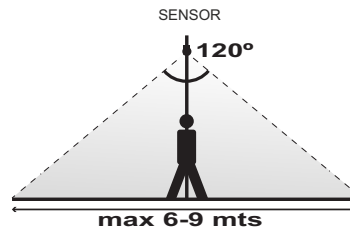

NEO 9W BLANCO 220V 120° LED

IP54

CODE	CCT	LUMENS	CD	POWER	VOLTAGE	ANGLE	PF	A	Hz	LIFETIME	RA	IP
3585	3.000 K	690	258	9W	220-240V	120°	> 0,7	0,05	50	25.000h	80	54
3583	4.000 K	700	262	9W	220-240V	120°	> 0,7	0,05	50	25.000h	80	54