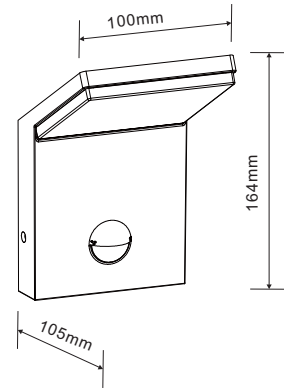

NEO 9W BLANCO 220V 120° LED

IP54

CODE	CCT	LUMENS	CD	POWER	VOLTAGE	ANGLE	PF	A	Hz	LIFETIME	RA	IP
3585	3.000 K	690	258	9W	220-240V	120°	> 0,7	0,05	50	25.000h	80	54
3583	4.000 K	700	262	9W	220-240V	120°	> 0,7	0,05	50	25.000h	80	54