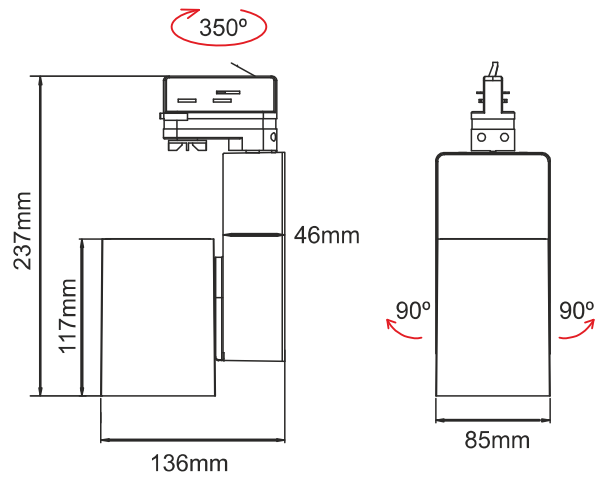

LEVEL 24W 100-240V 38° LED CREE PROYECTOR PARA CARRIL

3-PHASE ADAPTER  
ADAPTADOR TRIFASICO

3 Years  
Warranty

MULTI  
TENSION

CODE	CCT	LUMENS	CD	POWER	VOLTAGE	ANGLE	PF	A	Hz	LIFETIME	RA	IP
265208-LE3	3.000 K	1.920	3.583	24W	100-240V	38°	> 0,9	0,55	50/60	50.000	80	20
265208-4LE	4.000 K	1.970	3.890	24W	100-240V	38°	> 0,9	0,55	50/60	50.000	80	20