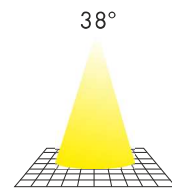

LEVEL 24W 100-240V 38° LED CREE PROYECTOR PARA CARRIL

3-PHASE ADAPTER  
ADAPTADOR TRIFASICO

3 Years  
Warranty

MULTI  
TENSION

CODE	CCT	LUMENS	CD	POWER	VOLTAGE	ANGLE	PF	A	Hz	LIFETIME	RA	IP
265208-LE3	3.000 K	1.920	3.583	24W	100-240V	38°	> 0,9	0,55	50/60	50.000	80	20
265208-4LE	4.000 K	1.970	3.890	24W	100-240V	38°	> 0,9	0,55	50/60	50.000	80	20