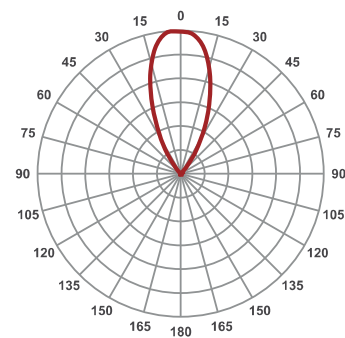

LEVEL 24W 100-240V 38° LED CREE PROYECTOR PARA CARRIL

3-PHASE ADAPTER  
ADAPTADOR TRIFASICO

3 Years  
Warranty

MULTI  
TENSION

CODE	CCT	LUMENS	CD	POWER	VOLTAGE	ANGLE	PF	A	Hz	LIFETIME	RA	IP
265208-LE3	3.000 K	1.920	3.583	24W	100-240V	38°	> 0,9	0,55	50/60	50.000	80	20
265208-4LE	4.000 K	1.970	3.890	24W	100-240V	38°	> 0,9	0,55	50/60	50.000	80	20