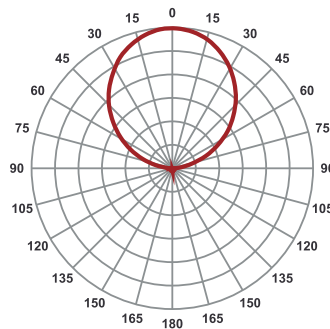

CAM 9W NEGRO 220V 120° LED

IP54

CODE	CCT	LUMENS	CD	POWER	VOLTAGE	ANGLE	PF	A	Hz	LIFETIME	RA	IP
3590	4.000 K	700	262	9W	220-240V	120°	> 0,7	0,05	50	25.000h	80	54