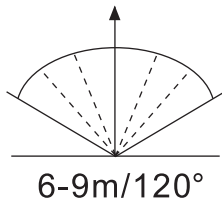

CAM 9W NEGRO 220V 120° LED

IP54

CODE	CCT	LUMENS	CD	POWER	VOLTAGE	ANGLE	PF	A	Hz	LIFETIME	RA	IP
3590	4.000 K	700	262	9W	220-240V	120°	> 0,7	0,05	50	25.000h	80	54