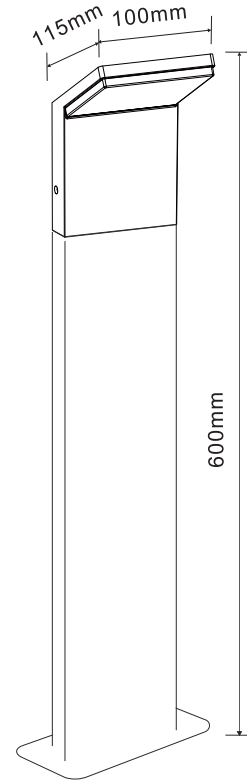

CAM 9W NEGRO 220V 120° LED

IP54

CODE	CCT	LUMENS	CD	POWER	VOLTAGE	ANGLE	PF	A	Hz	LIFETIME	RA	IP
3590	4.000 K	700	262	9W	220-240V	120°	> 0,7	0,05	50	25.000h	80	54