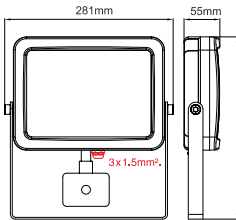

IP65

CON VALVULA DE RESPIRACIÓN
 WITH VALVE RESPIRATOR

CONEXIÓN ESTANCA
 CONNECTION BOXPROOF

CODE	COLOR	CCT	LUMENS	POWER	VOLTAGE	ANGLE	PF	A	Hz	LIFETIME	RA	IP
3866	● BLACK	4.000 K	4.500	50W	220-240V	110°	> 1	0,22	50/60	50.000h	80	65
3867	● BLACK	5.000 K	4.600	50W	220-240V	110°	> 1	0,22	50/60	50.000h	80	65