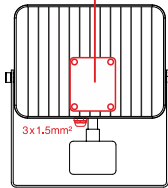

IP65

CON VALVULA DE RESPIRACIÓN
 WITH VALVE RESPIRATOR

CONEXIÓN ESTANCA
 CONNECTION BOXPROOF

CODE	COLOR	CCT	LUMENS	POWER	VOLTAGE	ANGLE	PF	A	Hz	LIFETIME	RA	IP
3866	● BLACK	4.000 K	4.500	50W	220-240V	110°	> 1	0,22	50/60	50.000h	80	65
3867	● BLACK	5.000 K	4.600	50W	220-240V	110°	> 1	0,22	50/60	50.000h	80	65