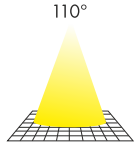

SKY CON SENSOR ALUMINIUM 50W 220V 110° LED

Akzo Nobel
- KORROSIONSSCHUTZFARBE FÜR SALZHALTIGE UMGEBUNG.
- ANTI CORROSIVE MARINE PAINT
- PEINTURE ANTICORROSIVE POUR MILIEU SALIN
- PINTURA ANTICORROSIVA MARINA
- PINTURA ANTICORROSIVA MARINA

IP65

CON VALVULA DE RESPIRACIÓN
WITH VALVE RESPIRATOR