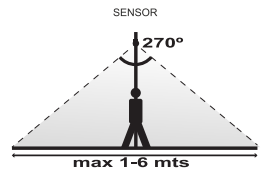

IP65

CON VALVULA DE RESPIRACIÓN
 WITH VALVE RESPIRATOR

CONEXIÓN ESTANCA
 CONNECTION BOXPROOF

CODE	COLOR	CCT	LUMENS	POWER	VOLTAGE	ANGLE	PF	A	Hz	LIFETIME	RA	IP
3866	● BLACK	4.000 K	4.500	50W	220-240V	110°	> 1	0,22	50/60	50.000h	80	65
3867	● BLACK	5.000 K	4.600	50W	220-240V	110°	> 1	0,22	50/60	50.000h	80	65