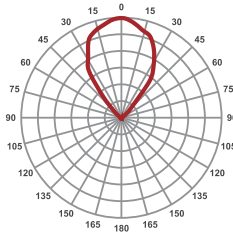

PIXEL ALUMINIUM 30W 220V 60°  DIMMABLE  BRIDGELUX

DIMMERS - REGULADORES
COMPATIBLES pág. 139

CODE	CCT	LUMENS	CD	POWER	VOLTAGE	ANGLE	PF	A	Hz	LIFETIME	RA	IP
264470-PI3	3.000 K	2.750	3.160	30W	220-240V	60°	> 0,9	0,8	50/60	50.000	80	20
264470-14P	4.000 K	2.850	3.290	30W	220-240V	60°	> 0,9	0,8	50/60	50.000	80	20