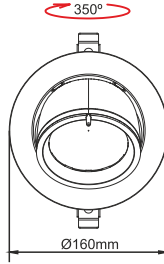

PIXEL ALUMINIUM 30W 220V 60°  DIMMABLE  BRIDGELUX

DIMMERS - REGULADORES
COMPATIBLES pág. 139

CODE	CCT	LUMENS	CD	POWER	VOLTAGE	ANGLE	PF	A	Hz	LIFETIME	RA	IP
264470-PI3	3.000 K	2.750	3.160	30W	220-240V	60°	> 0,9	0,8	50/60	50.000	80	20
264470-14P	4.000 K	2.850	3.290	30W	220-240V	60°	> 0,9	0,8	50/60	50.000	80	20