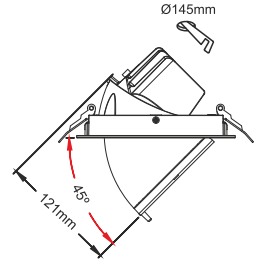

PIXEL ALUMINIUM 30W 220V 60°  DIMMABLE  BRIDGELUX

DIMMERS - REGULADORES
COMPATIBLES pág. 139

CODE	CCT	LUMENS	CD	POWER	VOLTAGE	ANGLE	PF	A	Hz	LIFETIME	RA	IP
264470-PI3	3.000 K	2.750	3.160	30W	220-240V	60°	> 0,9	0,8	50/60	50.000	80	20
264470-14P	4.000 K	2.850	3.290	30W	220-240V	60°	> 0,9	0,8	50/60	50.000	80	20