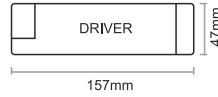

PIXEL ALUMINIUM 30W 220V 60°  DIMMABLE  BRIDGELUX

DIMMERS - REGULADORES
COMPATIBLES pág. 139

CODE	CCT	LUMENS	CD	POWER	VOLTAGE	ANGLE	PF	A	Hz	LIFETIME	RA	IP
264470-PI3	3.000 K	2.750	3.160	30W	220-240V	60°	> 0,9	0,8	50/60	50.000	80	20
264470-14P	4.000 K	2.850	3.290	30W	220-240V	60°	> 0,9	0,8	50/60	50.000	80	20