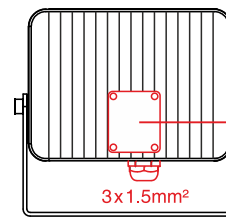

CONEXIÓN ESTANCA  
CONNECTION BOXPROOF

Diese Leuchte enthält eingebaute LED-Lampen.  
**A+**  
**A**  
**B**  
**C**  
**D**  
**E**  
**F**  
**G**

Die Lampen können in der Leuchte nicht ausgetauscht werden.  
 874/2012  
 30 kWh/1000h