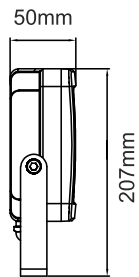

CONEXIÓN ESTANCA  
CONNECTION BOXPROOF

Diese Leuchte enthält eingebaute LED-Lampen.  
**A+**  
**A**  
**B**  
**C**  
**D**  
**E**  
**F**  
**G**

Die Lampen können in der Leuchte nicht ausgetauscht werden.  
 874/2012  
 30 kWh/1000h

| CODE | COLOR  | CCT     | LUMENS | POWER | VOLTAGE  | ANGLE | PF  | A    | Hz    | LIFETIME | RA | IP |
|------|--------|---------|--------|-------|----------|-------|-----|------|-------|----------|----|----|
| 3907 | CORTEN | 2.700 K | 2.350  | 30W   | 220-240V | 110°  | > 1 | 0,13 | 50/60 | 50.000h  | 80 | 65 |
| 3908 | CORTEN | 4.000 K | 2.550  | 30W   | 220-240V | 110°  | > 1 | 0,13 | 50/60 | 50.000h  | 80 | 65 |