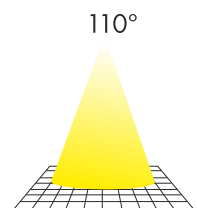

| CODE | COLOR  | CCT     | LUMENS | POWER | VOLTAGE  | ANGLE | PF  | A    | Hz    | LIFETIME | RA | IP |
|------|--------|---------|--------|-------|----------|-------|-----|------|-------|----------|----|----|
| 3907 | CORTEN | 2.700 K | 2.350  | 30W   | 220-240V | 110°  | > 1 | 0,13 | 50/60 | 50.000h  | 80 | 65 |
| 3908 | CORTEN | 4.000 K | 2.550  | 30W   | 220-240V | 110°  | > 1 | 0,13 | 50/60 | 50.000h  | 80 | 65 |