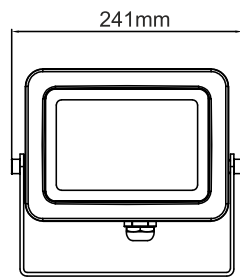

CONEXIÓN ESTANCA  
CONNECTION BOXPROOF

Diese Leuchte enthält eingebaute LED-Lampen.  
**A+**  
**A**  
**B**  
**C**  
**D**  
**E**  
**F**  
**G**

Die Lampen können in der Leuchte nicht ausgetauscht werden.  
 874/2012  
 30 kWh/1000h