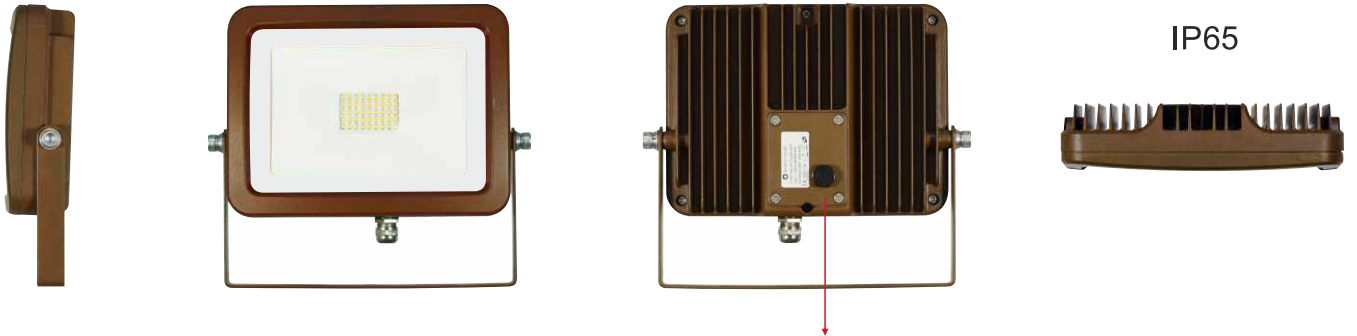

SKY CORTEN ALUMINIUM 30W 220V 110° LED

CON VALVULA DE RESPIRACIÓN  
WITH VALVE RESPIRATOR

**Akzo Nobel**

- PINTURA ANTICORROSIVA MARINA
- ANTI CORROSIVE MARINE PAINT
- PEINTURE ANTICORROSIVE POUR MILIEU SALIN
- PITTURA ANTICORROSIVA MARINA
- KORROSIONSSCHUTZFARBE FÜR SALZHALTIGE UMGEBUNG

CONEXIÓN ESTANCA  
CONNECTION BOXPROOF

Diese Leuchte enthält eingebaute LED-Lampen.  
**A+**  
**A**  
**B**  
**C**  
**D**  
**E**  
**F**  
**G**

Die Lampen können in der Leuchte nicht ausgetauscht werden.  
 874/2012  
 30 kWh/1000h